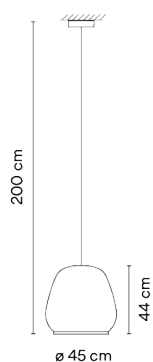

7450

Design von Meike Harde

Die Pendelleuchte Knit fällt durch das Licht ihres Textilschirms auf, denn es hat einen sanften Leuchteffekt, der dem Raum Wärme verleiht.

Modellblatt

Optional: Zusätzliche Kabellänge
Mindest. Menge, Aufpreis und zusätzliche
Lieferzeit gelten [DE]

Farbe	24 Beige M1 NCS S 2005-Y50R
LED-Temperaturfarbe	2700 K
Dimmen	1-10V / DALI / Casambi
Installationstyp	Remote Micro / Surface Free Wire / Surface Canopy / Built-in XS

Materialien	Stoffschirm: PES FR Diffusorring und Halterung: ABS Diffuser: PMMA Baldachin: ABS

Lichtquelle 6 x LED 5,9W 1050mA

LED CRI>90 4740 lm 133.9
2700 K

Driver Constant Current 1050
110-240 V V 50-60 Hz HZ

Anwendung Pendelleuchten

Verpackung 1 Kartons
0.55 m x 0.55 m x 0.65 m
Bruttogewicht 6
Nettogewicht 3.7
Vol. 0.1966

Lichteffect

Allgemeinbeleuchtung

Beleuchtungskörper für die allgemeine Beleuchtung, der das Licht gleichmäßig in alle Richtungen verteilt.

Photometrische Daten

Effizienz	46.61 lm/W
Koordinatensystem	CG
Gesamtfluss	1842.25 lm
Höchster Wert	186.24 cd