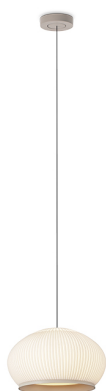

## 7455

Design von Meike Harde

Die Pendelleuchte Knit fällt durch das Licht ihres Textilschirms auf, denn es hat einen sanften Leuchteffekt, der dem Raum Wärme verleiht.

### Modellblatt

**Optional: Zusätzliche Kabellänge**  
Mindest. Menge, Aufpreis und zusätzliche Lieferzeit gelten [DE]

<b>Farbe</b>	 24 Beige M1 NCS S 2005-Y50R
<b>LED-Temperaturfarbe</b>	2700 K
<b>Dimmen</b>	Casambi / 1-10V / DALI
<b>Installationstyp</b>	Surface Canopy / Surface Free Wire / Remote Micro / Built-in XS

<b>Materialien</b>	Stoffschirm: PES FR Diffusorring und Halterung: ABS Diffuser: PMMA Baldachin: ABS
--------------------	--

**Lichtquelle** 6 x LED 5,9W 1050mA

**LED** CRI>90 4740 lm 133.9  
2700 K

**Driver** Constant Current 1050  
110-240 V V 50-60 Hz HZ

##### Allgemeinbeleuchtung

Beleuchtungskörper für die allgemeine Beleuchtung, der das Licht gleichmäßig in alle Richtungen verteilt.