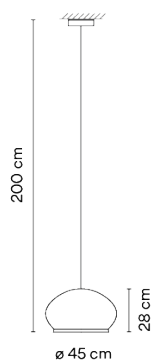

7455

Design von Meike Harde

Die Pendelleuchte Knit fällt durch das Licht ihres Textilschirms auf, denn es hat einen sanften Leuchteffekt, der dem Raum Wärme verleiht.

Modellblatt

Optional: Zusätzliche Kabellänge
Mindest. Menge, Aufpreis und zusätzliche Lieferzeit gelten [DE]

Farbe	24 Beige M1 NCS S 2005-Y50R
LED-Temperaturfarbe	2700 K
Dimmen	Casambi / 1-10V / DALI
Installationstyp	Surface Canopy / Surface Free Wire / Remote Micro / Built-in XS

Materialien	Stoffschirm: PES FR Diffusorring und Halterung: ABS Diffuser: PMMA Baldachin: ABS

Lichtquelle 6 x LED 5,9W 1050mA

LED CRI>90 4740 lm 133.9
2700 K

Driver Constant Current 1050
110-240 V V 50-60 Hz HZ

Anwendung Pendelleuchten

Verpackung 1 Kartons
0.54 m x 0.54 m x 0.41 m
Bruttogewicht 5.9
Nettogewicht 3.2
Vol. 0.1195

Lichteffekt

Allgemeinbeleuchtung

Beleuchtungskörper für die allgemeine Beleuchtung, der das Licht gleichmäßig in alle Richtungen verteilt.

Photometrische Daten

Effizienz	46.61 lm/W
Koordinatensystem	CG
Gesamtfluss	1842.25 lm
Höchster Wert	186.24 cd