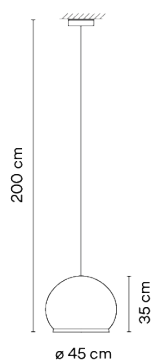

7460

Design von Meike Harde

Die Pendelleuchte Knit fällt durch das Licht ihres Textilschirms auf, denn es hat einen sanften Leuchteffekt, der dem Raum Wärme verleiht.

Modellblatt

Optional: Zusätzliche Kabellänge
Mindest. Menge, Aufpreis und zusätzliche Lieferzeit gelten [DE]

Lichtquelle 6 x LED 5,9W 1050mA

LED CRI>90 4740 lm 133.9
2700 K

Driver Constant Current 1050
110-240 V V 50-60 Hz HZ

Anwendung Pendelleuchten

Verpackung 1 Kartons
0.55 m x 0.55 m x 0.65 m
Bruttogewicht 5.2
Nettogewicht 3.4
Vol. 0.1966