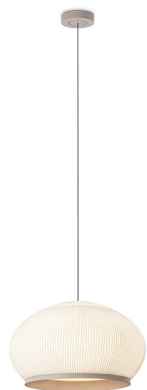

7470

Design von Meike Harde

Die groß dimensionierte Pendelleuchte Knit fällt durch das Licht auf ihres Textilschirms auf, denn es hat einen sanften Leuchteffekt, der dem Raum Wärme verleiht.

Modellblatt

Optional: Zusätzliche Kabellänge
Mindest. Menge, Aufpreis und zusätzliche Lieferzeit gelten [DE]

Farbe	24 Beige M1 NCS S 2005-Y50R
LED-Temperaturfarbe	2700 K
Dimmen	1-10V / Casambi / DALI
Installationstyp	Surface Free Wire / Built-in XS / Remote Micro

Materialien	Stoffschirm: PES FR Diffusorring und Halterung: ABS Diffuser: PMMA Baldachin: ABS
--------------------	--------------------------------------------------------------------------------------------

Lichteffect

Allgemeinbeleuchtung

Beleuchtungskörper für die allgemeine Beleuchtung, der das Licht gleichmäßig in alle Richtungen verteilt.

Photometrische Daten

Effizienz	59.24 lm/W
Koordinatensystem	CG
Gesamtfluss	2645.16 lm
Höchster Wert	266.71 cd