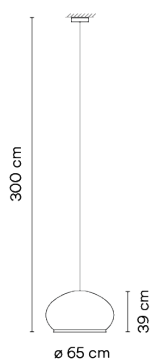

7470

Design von Meike Harde

Die groß dimensionierte Pendelleuchte Knit fällt durch das Licht auf ihres Textilschirms auf, denn es hat einen sanften Leuchteffekt, der dem Raum Wärme verleiht.

Modellblatt

Optional: Zusätzliche Kabellänge
Mindest. Menge, Aufpreis und zusätzliche Lieferzeit gelten [DE]

Lichtquelle 6 x LED 6,7 W 1200 mA

LED CRI>90 4740 lm 133.9
2700 K

Driver Constant Current 1200
110-240 V V 50-60 Hz HZ

Anwendung Pendelleuchten

Verpackung 1 Kartons
0.593 m x 0.785 m x 0.785 m
Bruttogewicht 9
Nettogewicht 5.5
Vol. 0.3654