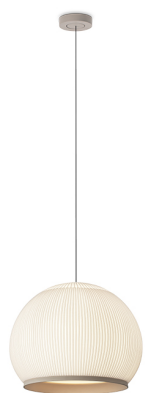

7475

Design von Meike Harde

Die groß dimensionierte Pendelleuchte Knit fällt durch das Licht auf ihres Textilschirms auf, denn es hat einen sanften Leuchteffekt, der dem Raum Wärme verleiht.

Modellblatt

Optional: Zusätzliche Kabellänge
Mindest. Menge, Aufpreis und zusätzliche Lieferzeit gelten [DE]

Farbe	24 Beige M1 NCS S 2005-Y50R
LED-Temperaturfarbe	2700 K
Dimmen	1-10V / Casambi / DALI
Installationstyp	Remote Micro / Surface Free Wire / Built-in XS

Materialien
Stoffschirm: PES FR
Diffusorring und Halterung: ABS
Diffuser: PMMA
Baldachin: ABS

Lichtquelle
6 x LED 6,7 W 1200 mA

LED
CRI>90 4740 lm 133.9
2700 K

Driver
Constant Current 1200
110-240 V V 50-60 Hz HZ

Anwendung
Pendelleuchten

Verpackung
1 Kartons
0.8 m x 0.8 m x 0.75 m
Bruttogewicht 9.5
Nettogewicht 6
Vol. 0.48

Lichteffekt

Allgemeinbeleuchtung

Beleuchtungskörper für die allgemeine Beleuchtung, der das Licht gleichmäßig in alle Richtungen verteilt.

Photometrische Daten

Effizienz 59.24 lm/W
Koordinatensystem CG
Gesamtfluss 2645.16 lm
Höchster Wert 266.71 cd