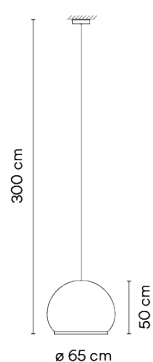

7475

Design von Meike Harde

Die groß dimensionierte Pendelleuchte Knit fällt durch das Licht auf ihres Textilschirms auf, denn es hat einen sanften Leuchteffekt, der dem Raum Wärme verleiht.

Modellblatt

Optional: Zusätzliche Kabellänge
Mindest. Menge, Aufpreis und zusätzliche Lieferzeit gelten [DE]

Lichtquelle
6 x LED 6,7 W 1200 mA

LED
CRI>90 4740 lm 133.9
2700 K

Driver
Constant Current 1200
110-240 V V 50-60 Hz HZ

Anwendung
Pendelleuchten

Verpackung
1 Kartons
0.8 m x 0.8 m x 0.75 m
Bruttogewicht 9.5
Nettogewicht 6
Vol. 0.48

Lichteffekt

Allgemeinbeleuchtung

Beleuchtungskörper für die allgemeine Beleuchtung, der das Licht gleichmäßig in alle Richtungen verteilt.

Photometrische Daten

Effizienz 59.24 lm/W
Koordinatensystem CG
Gesamtfluss 2645.16 lm
Höchster Wert 266.71 cd