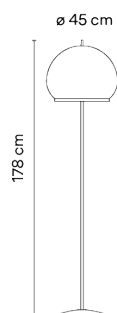

7480

Design von Meike Harde

Die Stehleuchte Knit gibt durch ihren Textilschirm nicht nur eine diffuse 360° Beleuchtung ab, sondern wirft auch Licht nach unten, wodurch ein sanfter Leuchteffekt entsteht, der dem Raum Wärme verleiht.

Modellblatt

Farbe 24 Beige M1
NCS S 2005-Y50R

LED-Temperaturfarbe 2700 K

Dimmen Casambi / Push

Installationstyp Mit Stecker

Materialien Stoffschirm: PES FR
Diffuserring und Halterung: ABS
Rohr: Stahl
Basis: Zinc Alloy

Lichtquelle 6 x LED 5,9W 1050mA

LED CRI>90 4740 lm 133.9
2700 K

Driver Constant Voltage 1050
100-240 V V 50-60 Hz HZ

Anwendung Stehleuchten

Verpackung 2 Kartons
1.71 m x 0.36 m x 0.381 m
Bruttogewicht 21.9
Nettogewicht 11.3
Vol. 0.4311

Lichteffekt

Allgemeinbeleuchtung

Beleuchtungskörper für die allgemeine Beleuchtung, der das Licht gleichmäßig in alle Richtungen verteilt.

Photometrische Daten

Effizienz 46.61 lm/W
Koordinatensystem CG
Gesamtfluss 1842.25 lm
Höchster Wert 186.24 cd