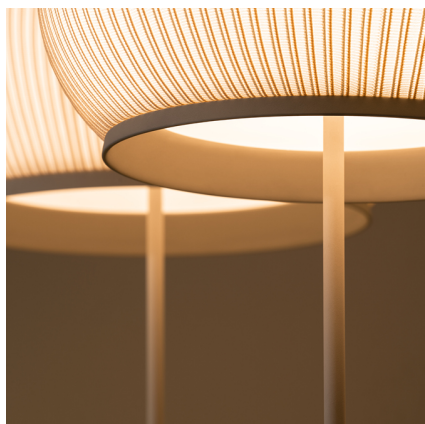

7480

Design von Meike Harde

Die Stehleuchte Knit gibt durch ihren Textilschirm nicht nur eine diffuse 360° Beleuchtung ab, sondern wirft auch Licht nach unten, wodurch ein sanfter Leuchteffekt entsteht, der dem Raum Wärme verleiht.

Modellblatt

Farbe  24 Beige M1
NCS S 2005-Y50R

LED-Temperaturfarbe 2700 K

Dimmen Casambi / Push

Installationstyp Mit Stecker

Materialien Stoffschirm: PES FR
Diffuserring und Halterung: ABS
Rohr: Stahl
Basis: Zinc Alloy