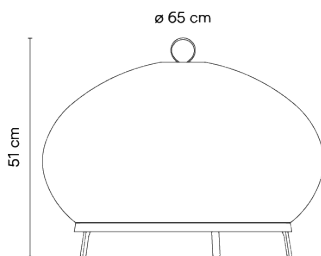

7492

Design von Meike Harde

Knit ist aufgrund ihrer Dimensionen eine sehr greifbar nahe Stehleuchte, deren Textilschirm zum Anfassen einlädt. Am oberen Ende ist sie mit einem Ring versehen, der sie einfach tragbar macht.

Modellblatt

Farbe	24 Beige M1 NCS S 2005-Y50R
LED-Temperaturfarbe	2700 K
Dimmen	Casambi
Installationstyp	Mit Stecker
Materialien	Stoffschirm: PES FR Diffuserring und Halterung: ABS Diffuser: PMMA
Lichtquelle	6 x LED 5,9W 1050mA
LED	CRI>90 4740 lm 133.9 2700 K
Driver	Constant Voltage 1050 100~240 V V 50~60 Hz HZ Dimmable LED IP20 Bi-volt 50-60Hz
Anwendung	Stehleuchten
Verpackung	1 Kartons 0.593 m x 0.785 m x 0.785 m Bruttogewicht 7.3 Nettogewicht 4.5 Vol. 0.3654

Lichteffekt

Allgemeinbeleuchtung

Beleuchtungskörper für die allgemeine Beleuchtung, der das Licht gleichmäßig in alle Richtungen verteilt.

Photometrische Daten

Effizienz	50.38 lm/W
Koordinatensystem	CG
Gesamtfluss	1286.57 lm
Höchster Wert	125.33 cd