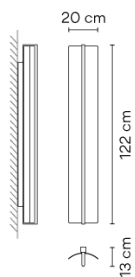

## 6416

Design von Sebastian Herkner

Die konvex gewölbte Pendelleuchte mit offenem Metallrahmen und eingebetteten LEDs verfügt über einen Reflektor aus gerundetem Blech. Der an der Wand befestigte schwarze Rahmen verbreitet diffuses Licht, das an eine Lichtkaskade erinnert.

### Modellblatt

<b>Farbe</b>	 11 Black NCS S 8500-N
<b>LED-Temperaturfarb e</b>	2200 K / 2700 K / 3000 K / 4000 K <b>Optional</b> 2200 K / 2700 K / 3000 K / 4000 K Mindest. Menge, Aufpreis und zusätzliche Lieferzeit gelten [DE]
<b>Dimmen</b>	Push / DALI / 1-10V / Casambi
<b>Installationstyp</b>	Surface Canopy
<b>Materialien</b>	Körper: Alu Reflektor: Alu Treiberbox: Alu
<b>Lichtquelle</b>	1 x LED STRIP 27,9W 750mA 
<b>LED</b>	CRI>90 2907 lm 104 2200 K / 2700 K / 3000 K / 4000 K
<b>Driver</b>	Constant Current 750 90-305 V V 50-60 Hz HZ    <b>Dimmable</b> <b>LED</b> <b>IP20</b> <b>Multi-volt</b> <b>50-60Hz</b>  
<b>Anwendung</b>	Wandleuchten
<b>Verpackung</b>	1 Kartons 1.43 m x 0.3 m x 0.3 m Bruttogewicht 6.5 Nettogewicht 4.5 Vol. 0.1287

#### Photometrische Daten

<b>Effizienz</b>	45.27 lm/W
<b>Koordinatensystem</b>	CG
<b>Gesamtfluss</b>	1443.83 lm
<b>Höchster Wert</b>	451.32 cd