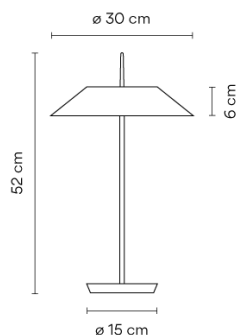

Modellblatt

Farbe	 07 Graphit-grau und Grün RAL 7016, RAL 6026
	 08 Graphit-grau und Orange RAL 7016, RAL 2009

LED-Temperaturfarbe	2700 K
Dimmen	PUSH 2 / Optischer Sensor
Installationstyp	Mit Stecker

Materialien	Schirm: PMMA
	Diffuser: PC- Polycarbonat
	Rohr vertikal: Stahl
	Basis: Zinc Alloy

 Dimmer  LED

 IP20  Bi-volt  50-60Hz

Anwendung	Tischleuchten
------------------	---------------

Verpackung	1 Kartons
	0,615 m x 0,35 m x 0,22 m
	Bruttogewicht 4,5
	Nettogewicht 4,05
	Vol. 0.0473

Lichteffect

Allgemeinbeleuchtung

Beleuchtungskörper, der den Lichtstrom so lenkt, das das Licht von Wand oder Decke reflektiert wird.

Photometrische Daten

Effizienz	26.31%
Koordinatensystem	CG
Gesamtfluss	1840.50
Höchster Wert	66.01