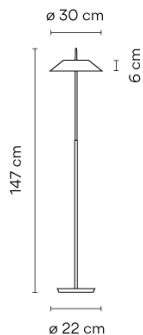

Modellblatt

- Farbe**
-  67 Kupfer satiniert
Copper
 -  93 Weiss
RAL 9016
 -  18 Graphit
RAL 7016

LED-Temperaturfarbe 2700 K

Dimmen Optischer Sensor / PUSH 2

Installationstyp Mit Stecker

Materialien Schirm: Edelstahl
Diffuser: PC- Polycarbonat
Rohr vertikal: Stahl
Basis: Zinc Alloy

IP20 Bi-volt 50-60Hz

Anwendung Stehleuchten

Verpackung 1 Kartons
1,5 m x 0,34 m x 0,32 m
Bruttogewicht 12,3
Nettogewicht 10,53
Vol. 0.1632

Lichteffect

Allgemeinbeleuchtung

Beleuchtungskörper, der den Lichtstrom so lenkt, das das Licht von Wand oder Decke reflektiert wird.

Photometrische Daten

Effizienz 22.66%
Koordinatensystem CG
Gesamtfluss 1840.50
Höchster Wert 68.63

Andere Anwendungen

Alle unsere Produkte haben eine fünfjährige Garantie. Lesen Sie unsere rechtlichen Bedingungen unter www.vibia.com/warranty