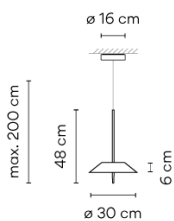

5520

Design von Diego Fortunato

Die Leuchte Mayfair ist eine Kreation des Designers Diego Fortunato. Es handelt sich dabei um eine Aktualisierung des Designs der Pendelleuchten über Billardtischen, verleiht dem Modell jedoch ein frisches und innovatives Design.

Sämtliche Modelle der Kollektion Mayfair nutzen LED-Beleuchtung und sind in vielen verschiedenen Ausführungen erhältlich, wie zum Beispiel in Grün und Orange.

Modellblatt

Optional: Zusätzliche Kabellänge
Mindest. Menge, Aufpreis und zusätzliche Lieferzeit gelten [DE]

Farbe	07 Graphit-grau und Grün RAL 7016, RAL 6026 08 Graphit-grau und Orange RAL 7016, RAL 2009
LED-Temperaturfarbe	2700 K
Dimmen	Casambi / DALI / Push; 1-10V
Installationstyp	Built-in XS / Remote XXS / Surface Canopy / Surface Free Wire

Materialien	Diffuser: PC- Polycarbonat Schirm: PMMA Rohr vertikal: Stahl Baldachin: Stahl
Lichtquelle	1 x LED STRIP 24V 12,6W 1 x LED STRIP 24V 2,4W
LED	CRI>90 1841 lm 96 2700 K
Driver	Constant Voltage 220-240 V V 50-60 Hz HZ

Anwendung	Pendelleuchten
Verpackung	1 Kartons 0.317 m x 0.317 m x 0.504 m Bruttogewicht 3 Nettogewicht 2.8 Vol. 0.0506

Lichteffect

Allgemeinbeleuchtung

Beleuchtungskörper, der den Lichtstrom so lenkt, das das Licht von Wand oder Decke reflektiert wird.

Photometrische Daten

Effizienz	26.31%
Koordinatensystem	CG
Gesamtfluss	1840.50
Höchster Wert	66.01