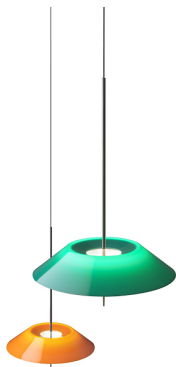

5520

Design von Diego Fortunato

Die Leuchte Mayfair ist eine Kreation des Designers Diego Fortunato. Es handelt sich dabei um eine Aktualisierung des Designs der Pendelleuchten über Billardtischen, verleiht dem Modell jedoch ein frisches und innovatives Design.

Sämtliche Modelle der Kollektion Mayfair nutzen LED-Beleuchtung und sind in vielen verschiedenen Ausführungen erhältlich, wie zum Beispiel in Grün und Orange.

Modellblatt

Optional: Zusätzliche Kabellänge
Mindest. Menge, Aufpreis und zusätzliche Lieferzeit gelten [DE]

Farbe	 <ul style="list-style-type: none"> 07 Graphit-grau und Grün RAL 7016, RAL 6026 08 Graphit-grau und Orange RAL 7016, RAL 2009
LED-Temperaturfarbe	2700 K
Dimmen	Casambi / DALI / Push; 1-10V
Installationstyp	Built-in XS / Remote XXS / Surface Canopy / Surface Free Wire

Materialien	Diffuser: PC- Polycarbonat Schirm: PMMA Rohr vertikal: Stahl Baldachin: Stahl
Lichtquelle	1 x LED STRIP 24V 12,6W 1 x LED STRIP 24V 2,4W
LED	CRI>90 1841 lm 96 2700 K
Driver	Constant Voltage 220-240 V V 50-60 Hz HZ