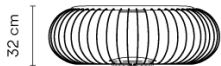

Modellblatt

Farbe

- 07 Khaki
RAL 7006
- 58 Cremeweiss
Pantone Warm Gray 2 U

LED-Temperaturfarbe 2700 K / 3500 K

Dimmen On/Off

Installationstyp Mit Stecker

Materialien Sitz: PU- Polyurethan
Stangen: Edelstahl
Basis: Edelstahl
Diffuser: Glas