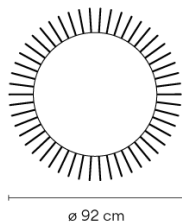

4715

Design von Jordi Vilardell & Meritxell Vidal

Meridiano ist eine Outdoorleuchte mit vielfältiger Funktionalität, bei der sich Materie und Licht in einem Körper vereinen. Meridiano dient tagsüber als Outdoor-Tisch und abends als Outdoorleuchte. Design von Jordi Vilardell und Meritxell Vidal. Erhältlich in drei Farben: Khaki, Grün und gebrochenes Weiß.

Modellblatt

Farbe

- 07 Khaki
RAL 7006
- 58 Cremeweiss
Pantone Warm Gray 2 U

LED-Temperaturfarbe 2700 K / 3500 K

Dimmen On/Off

Installationstyp Mit Stecker

Materialien Sitz: PU- Polyurethan
Stangen: Edelstahl
Basis: Edelstahl
Diffuser: Glas

Anwendung Außenleuchten

Verpackung 1 Kartons
1.01 m x 1.01 m x 0.43 m
Bruttogewicht 21.8
Nettogewicht 19.9
Vol. 0.4386

Lichteffekt

Allgemeinbeleuchtung

Beleuchtungskörper geringer Höhe für den Außenbereich, der den Boden beleuchtet.