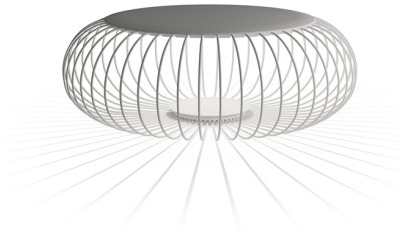

4715

Design von Jordi Vilardell & Meritxell Vidal

Meridiano ist eine Outdoorleuchte mit vielfältiger Funktionalität, bei der sich Materie und Licht in einem Körper vereinen. Meridiano dient tagsüber als Outdoor-Tisch und abends als Outdoorleuchte. Design von Jordi Vilardell und Meritxell Vidal. Erhältlich in drei Farben: Khaki, Grün und gebrochenes Weiß.

Modellblatt

Farbe

- 07 Khaki
RAL 7006
- 58 Cremeweiss
Pantone Warm Gray 2 U

LED-Temperaturfarbe 2700 K / 3500 K

Dimmen On/Off

Installationstyp Mit Stecker

Materialien Sitz: PU- Polyurethan
Stangen: Edelstahl
Basis: Edelstahl
Diffuser: Glas

Lichtquelle 1 x LED 9W 350mA

LED CRI>90 1041 lm 116
2700 K / 3500 K

Driver Constant Current 350 100-240
V V 50-60 Hz HZ

Bemerkungen Geeignet für Outdoor
Kann mit oder ohne Stecker
montiert werden.

Bi-volt 50-60Hz

Anwendung Außenleuchten

Verpackung 1 Kartons
1.01 m x 1.01 m x 0.43 m
Bruttogewicht 21.8
Nettogewicht 19.9
Vol. 0.4386

Lichteffekt

Allgemeinbeleuchtung

Beleuchtungskörper geringer Höhe für den Außenbereich, der den Boden beleuchtet.