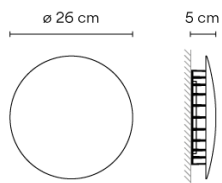

4720

Design von Jordi Vilardell & Meritxell Vidal

Meridiano als Outdoor-Wandleuchte. Design von Jordi Vilardell und Meritxell Vidal. Erhältlich in drei Farben: Khaki, Grün und gebrochenes Weiß.

Modellblatt

Farbe

- 58 Cremeweiss
  Pantone Warm Gray 2 U
- 07 Khaki
  RAL 7006

LED-Temperaturfarbe 2700 K / 3500 K

Dimmen On/Off

Installationstyp Surface Canopy

Materialien Basis: Edelstahl

Lichtquelle 1 x LED 9W 350mA

LED CRI>90 1041 lm 116
2700 K / 3500 K

Driver Constant Current 350 100~240
V V 50~60 Hz HZ

Bemerkungen Geeignet für Outdoor

Anwendung Außenleuchten

Verpackung 1 Kartons
0,31 m x 0,31 m x 0,106 m
Bruttogewicht 1,6
Nettogewicht 1,44
Vol. 0,0101

Lichteffekt

Allgemeinbeleuchtung

Beleuchtungskörper, der den Lichtstrom so lenkt, das das Licht von Wand oder Decke reflektiert wird.

Photometrische Daten

Andere Anwendungen

Alle unsere Produkte haben eine fünfjährige Garantie. Lesen Sie unsere rechtlichen Bedingungen unter www.vibia.com/warranty

Vibia Lighting, S.L.U.

Office / Oficina
Progrés 4-6. 08850 Gavà. Barcelona, Spain.

International T +34 934 796 971
Spain / Portugal T +34 934 796 970

customer.service@vibia.com
vibia.com