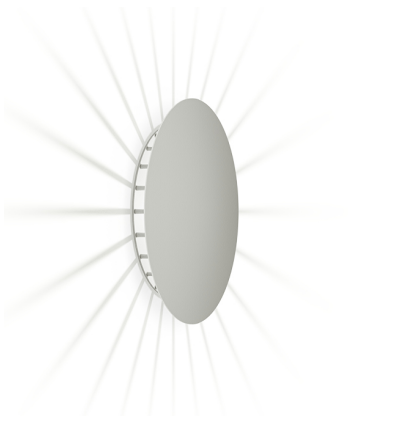

4720

Design von Jordi Vilardell & Meritxell Vidal

Meridiano als Outdoor-Wandleuchte. Design von Jordi Vilardell und Meritxell Vidal. Erhältlich in drei Farben: Khaki, Grün und gebrochenes Weiß.

Modellblatt

Farbe

- 58 Cremeweiss
Pantone Warm Gray 2 U
- 07 Khaki
RAL 7006

LED-Temperaturfarbe 2700 K / 3500 K

Dimmen On/Off

Installationstyp Surface Canopy

Materialien Basis: Edelstahl

Lichtquelle 1 x LED 9W 350mA

LED CRI>90 1041 lm 116
2700 K / 3500 K

Lichteffekt

Allgemeinbeleuchtung

Beleuchtungskörper, der den Lichtstrom so lenkt, das das Licht von Wand oder Decke reflektiert wird.

Photometrische Daten

Andere Anwendungen

Alle unsere Produkte haben eine fünfjährige Garantie. Lesen Sie unsere rechtlichen Bedingungen unter www.vibia.com/warranty