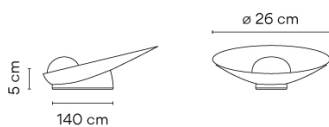

7404

Design von Note Design Studio

Vibia präsentiert eine Tischleuchte, bei der die Basis aus Aluminium das Licht einer kleinen Glaskugel einfängt und als sanfte Beleuchtung weiterleitet.

Modellblatt

Farbe		36 Soft Pink NCS S 1010-Y50R
		93 Weiss RAL 9016
		24 Beige M1 NCS S 2005-Y50R

LED-Temperaturfarbe 2700 K

Dimmen Push

Installationstyp Mit Stecker

Materialien Körper: Alu
Diffuser: aus geblasenem Glas

LED CRI>90 156.94 lm 104
2700 K

Driver Constant Voltage 100~240 V V
50~60 Hz HZ

Bemerkungen Dimmerschalter an der Basis.
3-stufiges Dimmen.
Batteriedauer: 6 bis 18 Stunden (je nach Gebrauch).

Dimmer LED

Li-ion IP20 Bi-volt Dry Location

50-60Hz PUSH

Anwendung Tischleuchten

Verpackung 1 Kartons
0.32 m x 0.29 m x 0.169 m
Bruttogewicht 1.4
Nettogewicht 0.95
Vol. 0.0156

Lichteffekt

Allgemeinbeleuchtung

Beleuchtungskörper für die allgemeine Beleuchtung, der das Licht gleichmäßig in alle Richtungen verteilt.

Photometrische Daten

Effizienz 44.11 lm/W
Koordinatensystem CG
Gesamtfluss 103.22 lm
Höchster Wert 23.46 cd

Andere Anwendungen

Alle unsere Produkte haben eine fünfjährige Garantie. Lesen Sie unsere rechtlichen Bedingungen unter www.vibia.com/warranty

Vibia Lighting, S.L.U.

Office / Oficina
Progrés 4-6. 08850 Gavà. Barcelona, Spain.

International T +34 934 796 971
Spain / Portugal T +34 934 796 970

customer.service@vibia.com
vibia.com