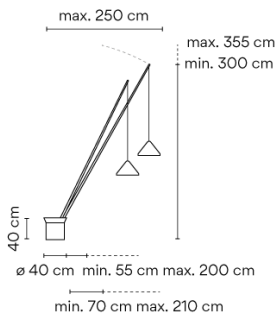

5600

Design von Arik Levy

Stehleuchte. Design von Arik Levy. Von der Basis gehen zwei Arme aus, die das Licht exakt dorthin bringen, wo es benötigt wird. Der Winkel der Stäbe ist regulierbar. Die Leuchtenbasis wird mit schwarzen Steinen geliefert. Die Leuchte ist per Schalttaste elektronisch höhenverstellbar. LED-Leuchtquelle.

Modellblatt

Farbe	 11 Black NCS S 8500-N 24 Beige M1 NCS S 2005-Y50R 10 White NCS S 0300-N 42 Blue M1 NCS S 5010-B10G

LED-Temperaturfarbe 2700 K / 3000 K / 4000 K

Dimmen Push

Installationstyp Mit Stecker

Materialien Rohr: Kohlefaser
Basis: Edelstahl

Lichtquelle 2 x LED 9W 350mA
D

LED CRI>90 2082.1 lm 116
2700 K / 3000 K / 4000 K

Driver Constant Current 350
220-240 V V 50-60 Hz HZ

Bemerkungen Kann mit oder ohne Stecker montiert werden.
Dimmbar durch Druckknopf an Basis

Anwendung Stehleuchten

Verpackung 10 Kartons
0,475 m x 0,475 m x 0,475 m
Bruttogewicht 93,05
Nettogewicht 82,05
Vol. 0,3802

Lichteffect

Allgemeinbeleuchtung

Beleuchtungskörper für die allgemeine Beleuchtung, der das Licht gleichmäßig in alle Richtungen verteilt.

Photometrische Daten

Andere Anwendungen

Alle unsere Produkte haben eine fünfjährige Garantie. Lesen Sie unsere rechtlichen Bedingungen unter www.vibia.com/warranty

Vibia Lighting, S.L.U.

Office / Oficina
Progrés 4-6. 08850 Gavà. Barcelona, Spain.

International T +34 934 796 971
Spain / Portugal T +34 934 796 970

customer.service@vibia.com
vibia.com