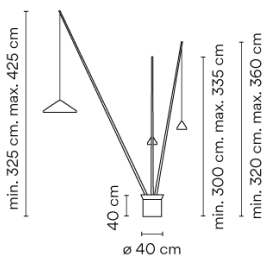

5620

Design von Arik Levy

Stehleuchte. Design von Arik Levy. Von der Basis gehen drei Arme aus, die das Licht exakt dorthin bringen, wo es benötigt wird. Der Winkel der Stäbe ist regulierbar. Die Leuchtenbasis wird mit schwarzen Steinen geliefert. Die Leuchte ist per Drucktaster dimmbar. LED-Leuchtquelle.

Modellblatt

Farbe	 11 Black NCS S 8500-N 10 White NCS S 0300-N 24 Beige M1 NCS S 2005-Y50R 42 Blue M1 NCS S 5010-B10G

LED-Temperaturfarbe 2700 K / 3000 K

Dimmen Push

Installationstyp Mit Stecker

Materialien Rohr: Kohlefaser
Basis: Edelstahl

Lichtquelle 3 x LED 9W 350mA
D

LED CRI>80 3123.1 lm 116
2700 K / 3000 K

Driver Constant Current 350
220-240 V V 50-60 Hz HZ

Bemerkungen Kann mit oder ohne Stecker montiert werden.
Dimmbar durch Druckknopf an Basis

Anwendung Stehleuchten

Verpackung 12 Kartons
0.727 m x 0.727 m x 0.32 m
Bruttogewicht 97.9
Nettogewicht 84.1
Vol. 0.377

Lichteffect

Allgemeinbeleuchtung

Beleuchtungskörper für die allgemeine Beleuchtung, der das Licht gleichmäßig in alle Richtungen verteilt.