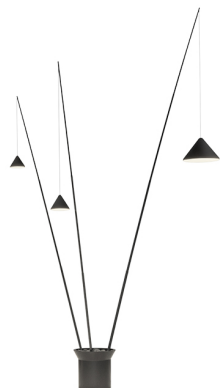

5620

Design von Arik Levy

Stehleuchte. Design von Arik Levy. Von der Basis gehen drei Arme aus, die das Licht exakt dorthin bringen, wo es benötigt wird. Der Winkel der Stäbe ist regulierbar. Die Leuchtenbasis wird mit schwarzen Steinen geliefert. Die Leuchte ist per Drucktaster dimmbar. LED-Leuchtquelle.

Modellblatt

Farbe	<ul style="list-style-type: none"> 11 Black NCS S 8500-N 10 White NCS S 0300-N 24 Beige M1 NCS S 2005-Y50R 42 Blue M1 NCS S 5010-B10G
--------------	---

LED-Temperaturfarbe 2700 K / 3000 K

Dimmen Push

Installationstyp Mit Stecker

Materialien Rohr: Kohlefaser
Basis: Edelstahl

Lichtquelle 3 x LED 9W 350mA
D

LED CRI>80 3123.1 lm 116
2700 K / 3000 K

Driver Constant Current 350
220-240 V V 50-60 Hz HZ