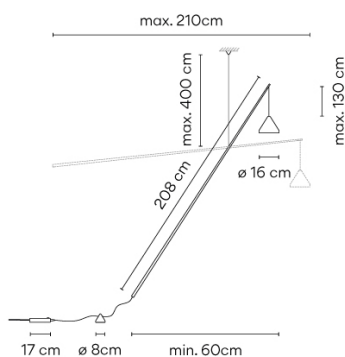

5666

Design von Arik Levy

Vibia präsentiert eine Stehleuchte, die über ein praktisch unsichtbares Stahlkabel von der Decke herabhängt und mit einem Gegengewicht am Boden ausgestattet ist, von dem das Elektrokabel ausgeht; so kann der Leuchtenstab mit dem Aluminiumschirm ganz nach Wunsch platziert werden.

Modellblatt

Farbe	 42 Blue M1 NCS S 5010-B10G 10 White NCS S 0300-N 11 Black NCS S 8500-N 24 Beige M1 NCS S 2005-Y50R

LED-Temperaturfarbe 2700 K / 3000 K / 3500 K / 4000 K

Dimmen Push

Installationstyp Mit Stecker

Materialien Stangen: Kohlefaser
Gegengewicht: Aluminium

Lichtquelle 1 x LED 9W 350mA

LED CRI>90 1041 lm 116
2700 K / 3000 K / 3500 K / 4000 K

Driver Constant Current 350 110~240 V V 50~60 Hz HZ

Bemerkungen Zubehör: Anschlussdose mit Driver und Push
Dimmbar durch Druckknopf an Basis
Kabel und Stecker

Anwendung Stehleuchten

Verpackung 2 Kartons
2,25 m x 0,125 m x 0,125 m
Bruttogewicht 6,2
Nettogewicht 4,05
Vol. 0,0464

Lichteffect

Allgemeinbeleuchtung

Beleuchtungskörper für die allgemeine Beleuchtung, der das Licht gleichmäßig in alle Richtungen verteilt.

Photometrische Daten

Andere Anwendungen

Alle unsere Produkte haben eine fünfjährige Garantie. Lesen Sie unsere rechtlichen Bedingungen unter www.vibia.com/warranty

Vibia Lighting, S.L.U.

Office / Oficina
Progrés 4-6. 08850 Gavà. Barcelona, Spain.

International T +34 934 796 971
Spain / Portugal T +34 934 796 970

customer.service@vibia.com
vibia.com