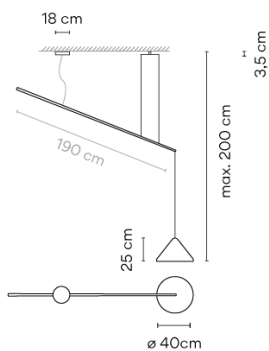

Modellblatt

Optional: Zusätzliche Kabellänge
 Mindest. Menge, Aufpreis und zusätzliche
 Lieferzeit gelten [DE]

- Farbe**
- 10 White
NCS S 0300-N
 - 42 Blue M1
NCS S 5010-B10G
 - 24 Beige M1
NCS S 2005-Y50R
 - 11 Black
NCS S 8500-N

LED-Temperaturfarbe 2700 K / 3000 K /
3500 K / 4000 K

Dimmen Push; 1-10V / Casambi / DALI-2

Installationstyp Surface Canopy

Materialien Baldachin: Stahl

Lichtquelle 1 x LED 9W 350mA

LED CRI>90 1041 lm 116
2700 K / 3000 K / 3500 K /
4000 K