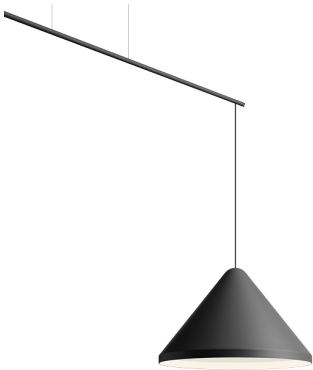

Modellblatt

Optional: Zusätzliche Kabellänge
 Mindest. Menge, Aufpreis und zusätzliche
 Lieferzeit gelten [DE]

- Farbe**
- 10 White
NCS S 0300-N
 - 42 Blue M1
NCS S 5010-B10G
 - 24 Beige M1
NCS S 2005-Y50R
 - 11 Black
NCS S 8500-N

LED-Temperaturfarbe 2700 K / 3000 K /
3500 K / 4000 K

Dimmen Push; 1-10V / Casambi / DALI-2

Installationstyp Surface Canopy

Materialien Baldachin: Stahl

Lichtquelle 1 x LED 9W 350mA

LED CRI>90 1041 lm 116
2700 K / 3000 K / 3500 K /
4000 K